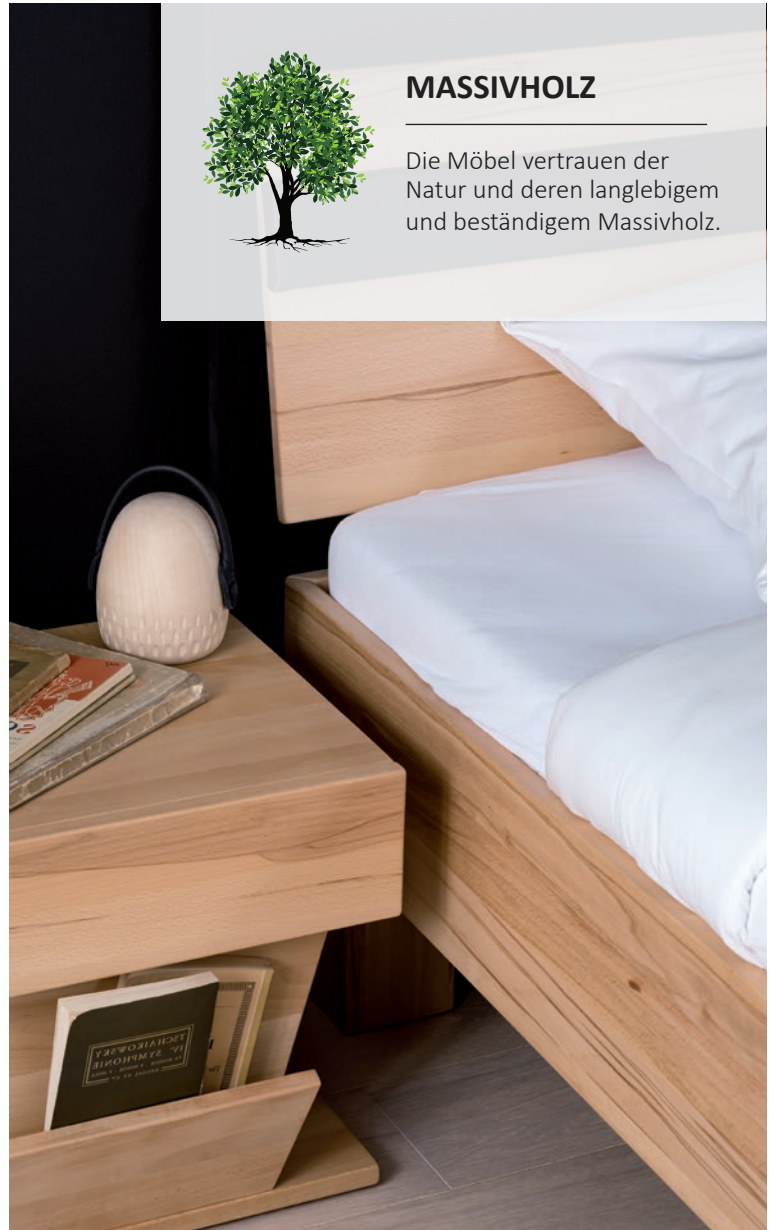

CLOUD

MASSIVHOLZBETT

DICO[®]

CLOUD

Motorrahmen nicht
einsetzbar
Flachmotorrahmen
möglich

FÜßE

L-FORM

L-FORM

Rückenkissen für Holz Kopfteile

FUß VARIANTEN

STANDARD FÜßE

Motorrahmen
einsetzbar

SCHWEBE OPTIK
FÜßE IMMER IN BUCHE DUNKEL GEÖLT
EINLEGETIEFE NICHT VERSTELLBAR

Motorrahmen nicht
einsetzbar

BUCHE

Die Dico GmbH nutzt die qualitativste und hochwertigste Buche aus den besten europäischen Buchewäldern, die Ihren Möbel mit seinen zahlreichen und deutlichen Holzstrahlen einen eindrucksvollen und temperamentvollen Charakter gibt.

MASSIVHOLZ

Die Möbel vertrauen der Natur und deren langlebigem und beständigem Massivholz.

GENIEßEN SIE DIE
HIMMLISCHE
ERHOLUNG AUF DEM
BETT **CLOUD**

NACHTTISCH

Abb.: Cloud Bett / Nachttisch

Abb.: Cloud Bett / Nachttisch / Kommode