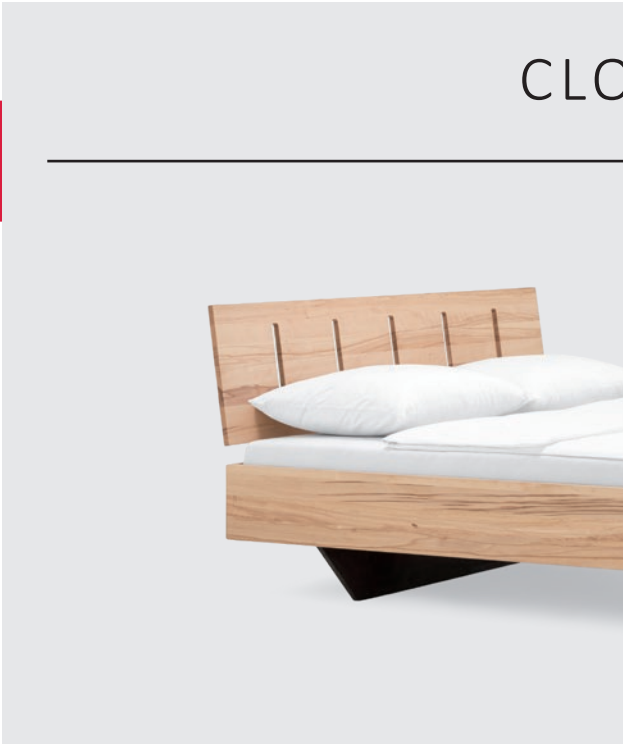

CLOUD

MASSIVHOLZBETT

DICO[®]

CLOUD

Motorrahmen nicht
einsetzbar
Flachmotorrahmen
möglich

FÜßE

L-FORM

L-FORM

Rückenkissen für Holz Kopfteile

FUß VARIANTEN

STANDARD FÜßE

Motorrahmen
einsetzbar

SCHWEBE OPTIK
FÜßE IMMER IN BUCHE DUNKEL GEÖLT
EINLEGETIEFE NICHT VERSTELLBAR

Motorrahmen nicht
einsetzbar

BUCHE

Die Dico GmbH nutzt die qualitativste und hochwertigste Buche aus den besten europäischen Buchewäldern, die Ihren Möbel mit seinen zahlreichen und deutlichen Holzstrahlen einen eindrucksvollen und temperamentvollen Charakter gibt.

MASSIVHOLZ

Die Möbel vertrauen der Natur und deren langlebigem und beständigem Massivholz.

GENIEßEN SIE DIE
HIMMLISCHE
ERHOLUNG AUF DEM
BETT **CLOUD**

NACHTTISCH

Abb.: Cloud Bett / Nachttisch

Abb.: Cloud Bett / Nachttisch / Kommode

NACHTTISCH

Kernbuche geölt

KOMMODE

Kernbuche geölt

HOLZ

Kernbuche/Buche Durchgehende Lamelle

Kernbuche
geölt

Buche
weiß geölt