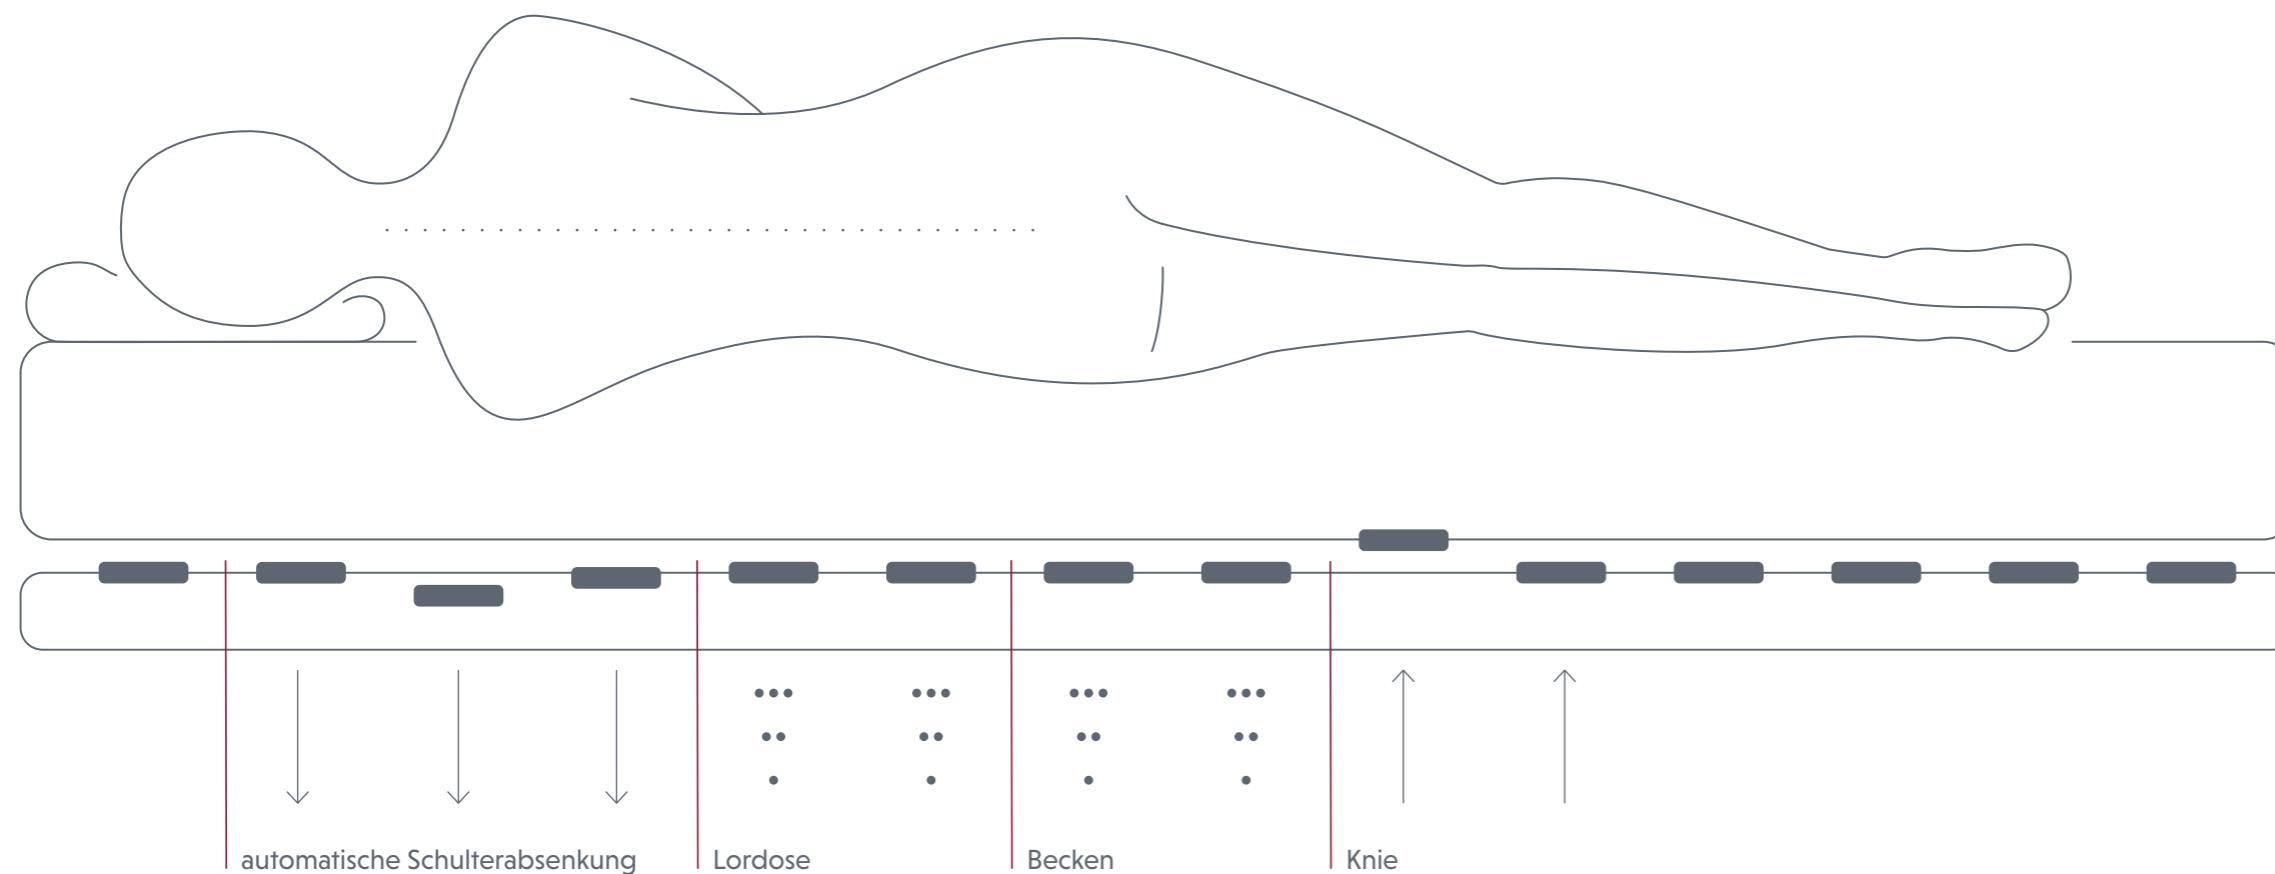

Das ist pure Lebens-
qualität: Den Röwa
Lattenrost auf Knopf-
druck einstellen und
entspannen. Ganz nach
Ihrem Geschmack.

RÜCKENGEESUND ENTSPANNEN

Der Lattenrost fürs Leben

Es ist das schönste Gefühl der Welt: morgens aufwachen und sich wie neugeboren fühlen. Weil guter Schlaf selbstverständlich sein sollte, haben wir den Röwa entwickelt. Ein Original von Lattenrost und Ihr bester Freund für alle Lebenslagen: Schlafen Sie bevorzugt auf dem Rücken, der Seite oder dem Bauch? Den Röwa Lattenrost können Sie entsprechend ein- und verstellen, denn ergonomisch falsches Liegen verursacht nicht nur eine verspannte Rückenmuskulatur und Nackenverspannungen. Damit Sie ergonomisch richtig liegen, passen sich alle Röwa Bett-systeme (Lattenrost und Matratze) individuell an Ihren Körper an.

Natürlich liegen in Seitenlage

Betrachtet man das Liegen unter ergonomischen Aspekten, dann soll die Wirbelsäule bei Seitenlage am besten entsprechend ihrer natürlichen Kontur lagern. Damit die Schulter dafür in die Matratze eintauchen kann, hat der Röwa Lattenrost die automatische Schulteranpassung. Der Becken- und Lordosebereich ist in der Festigkeit individuell regulierbar und auf die Körperform einstellbar.

Probieren geht über studieren

Dauerhaft weicheres oder festeres Liegen? Stellen Sie Ihre bevorzugte Komfortvariante ein und probieren Sie diese einige Tage aus. Im Becken- und Lordose-Bereich können Sie den Doppelschwungleisten mehr oder weniger Spannung geben. Wichtig ist, dass die Wirbelsäule auch in Rückenlage in der natürlichen S-Form liegen kann.

Automatische Schulteranpassung
Speziell für Seitenschläfer bietet der Röwa die automatische Schulteranpassung. Die Schulter kann in die Matratze eintauchen und die Wirbelsäule in ihrer natürlichen Form gehalten werden.